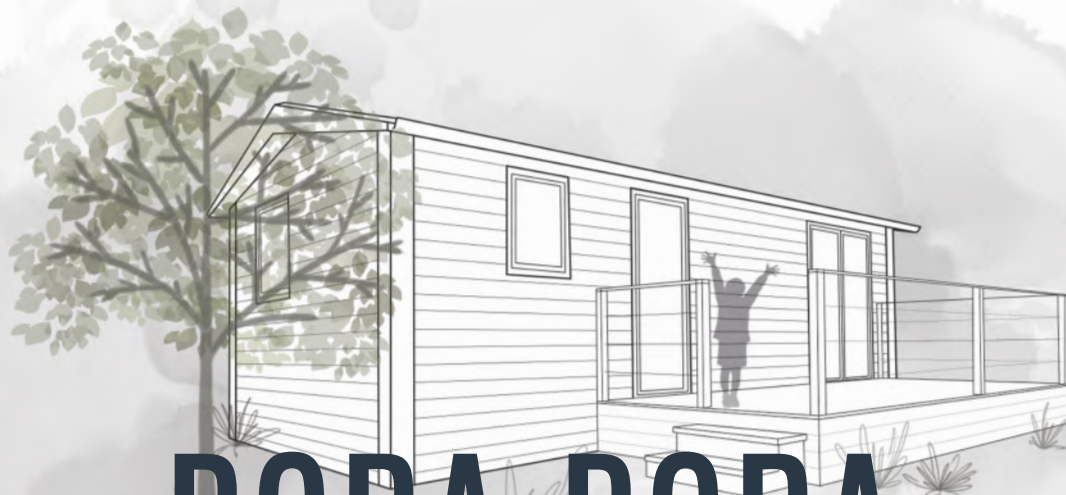

Nidify

BY GROUPE EUROCASA

Série *E*

BORA BORA

766

30,64
m²

7,66X4,00
dimensions

4/6
personnes

2
chambres

1
salle d'eau

Le paradis

Vous allez adorer

Notre gamme de mobil-homes Bora Bora évoque une sensation de paradis et de beauté naturelle, créant une ambiance magique et offrant un maximum de confort dans chaque recoin.

BORA BORA 766 est un mobil-home pour profiter en famille tout en gardant son indépendance dans chaque pièce.

Équipement de série

BORA BORA 766

*Toutes les spécifications, images et finitions de ce catalogue sont à titre informatif uniquement et non contractuelles. Groupe Eurocasa se réserve le droit d'apporter d'éventuelles modifications.