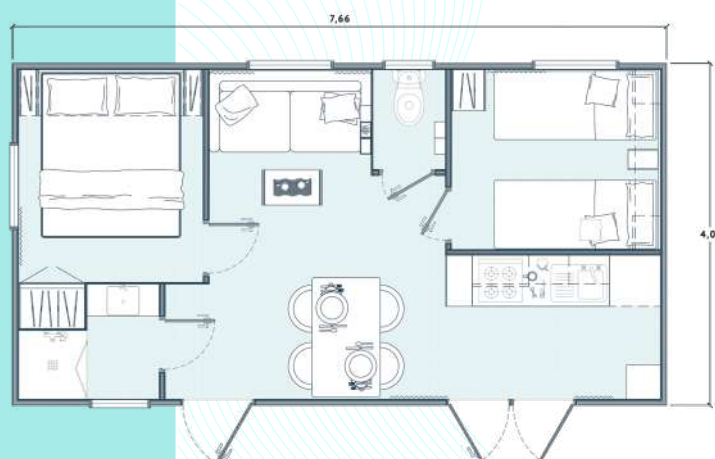

Le paradis

Vous allez adorer

Notre gamme de mobil-homes Bora Bora évoque une sensation de paradis et de beauté naturelle, créant une ambiance magique et offrant un maximum de confort dans chaque recoin.

BORA BORA 766 est un mobil-home pour profiter en famille tout en gardant son indépendance dans chaque pièce.