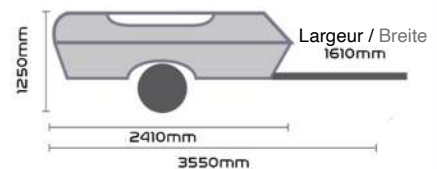

Option / Option

Freins à inertie / Auflaufbremse

COMANCHE

comanche.com