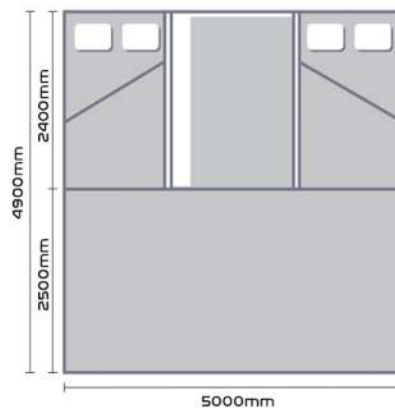

Option / Option

Freins à inertie / Auflaufbremse

COMANCHE

comanche.com