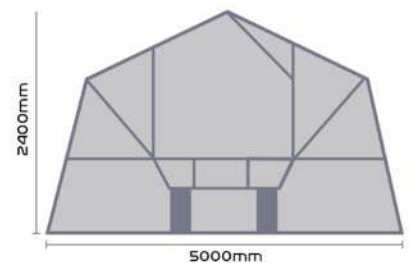

Option / Option

Freins à inertie / Auflaufbremse

COMANCHE

comanche.com